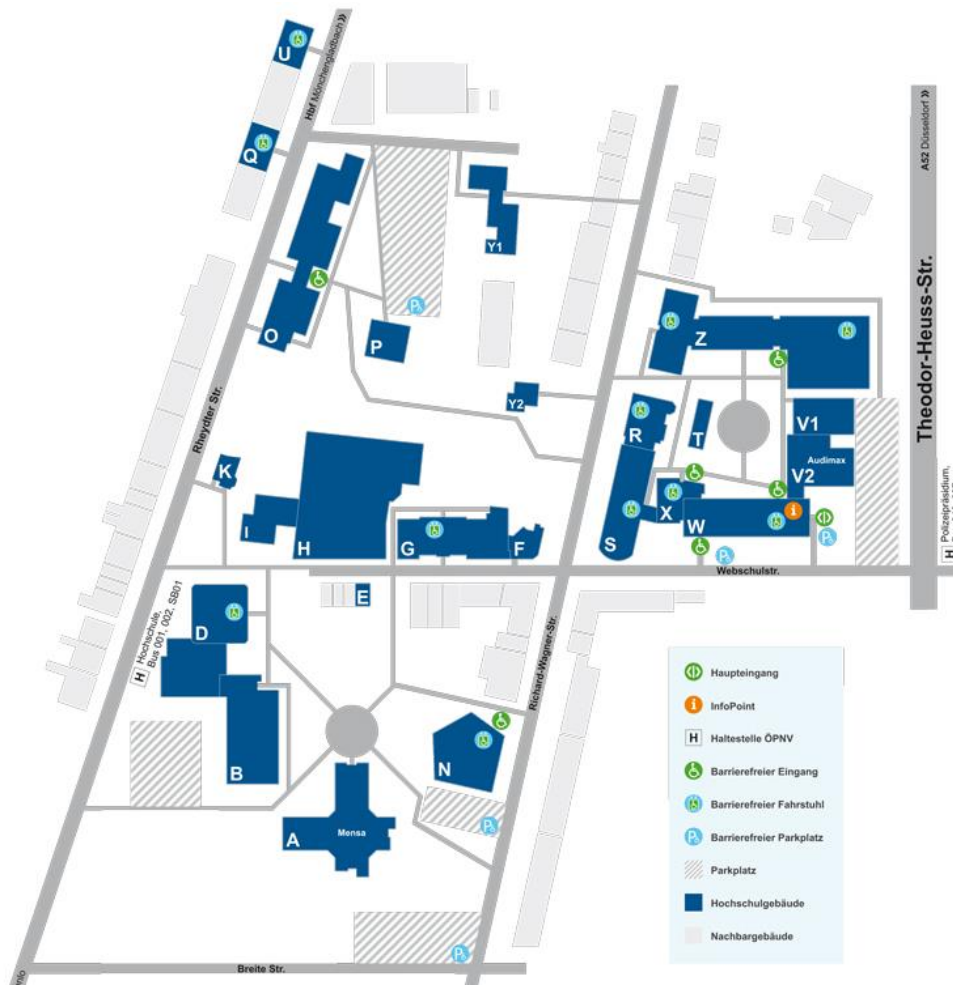

Campus Mönchengladbach

Gebäudeverteilung/ Site of Buildings

FB Oecotrophology/ Faculty of Nutrition Science	O, Q, S
FB Sozialwesen/ Faculty of Applied Social Sciences	E, R, S, T, V1
FB Textil- und Bekleidungstechnik/ Faculty of Textile and Clothing Technology	B, C, D, G, H, Z
FB Wirtschaftswissenschaften/ Faculty of Business Administration and Economics	Z, V2, W
Bibliothek/ Library	N
Hochschul-IT KIS/ Information Technology KIS	N
FB Sozialwesen, SO.CON/ Faculty of Applied Social Sciences, SO.CON	Y2
Sprachenzentrum/ Language Center	Z
Prüfungsbüro MG/ Examinations Office Mönchengladbach	G
Kantine/ Canteen	A
AStA/ AStA Students' Union Executive Committee	E
Druckerei/ Print Office	Z
FESW Evaluation und hochschulspezifische Weiterbildung/ FESW, Center for Evaluation, Language and further Education	F
FTB Forschungsinstitut Textil und Bekleidung/ FTB, Research Center of Textile and Clothing	Z
ÖP Öffentliche Prüfstelle für das Textilwesen/ ÖP, Fabric Testing Laboratory	Z
Familienservice/ Eltern-Kind-Arbeitszimmer/ Family service/ parent-child-workroom	E
Kindertagesstätte/ Day Care for Children	P
Verfügungszentrum/ Seminar Building	S

Raumkennzeichnung/ Marking of Buildings